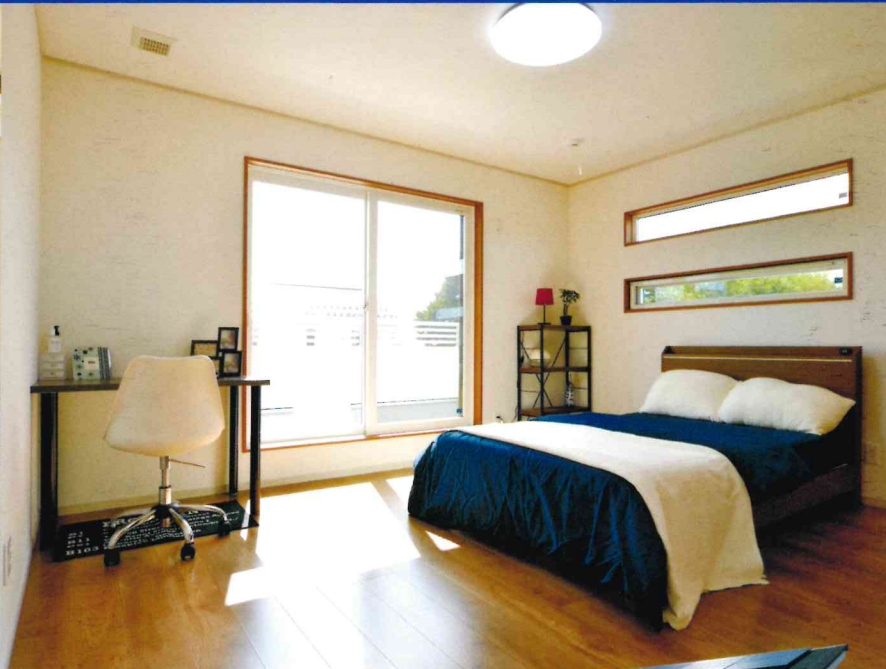

パナソニック耐震住宅工法
テクノストラクチャー
地震や台風にも強い家